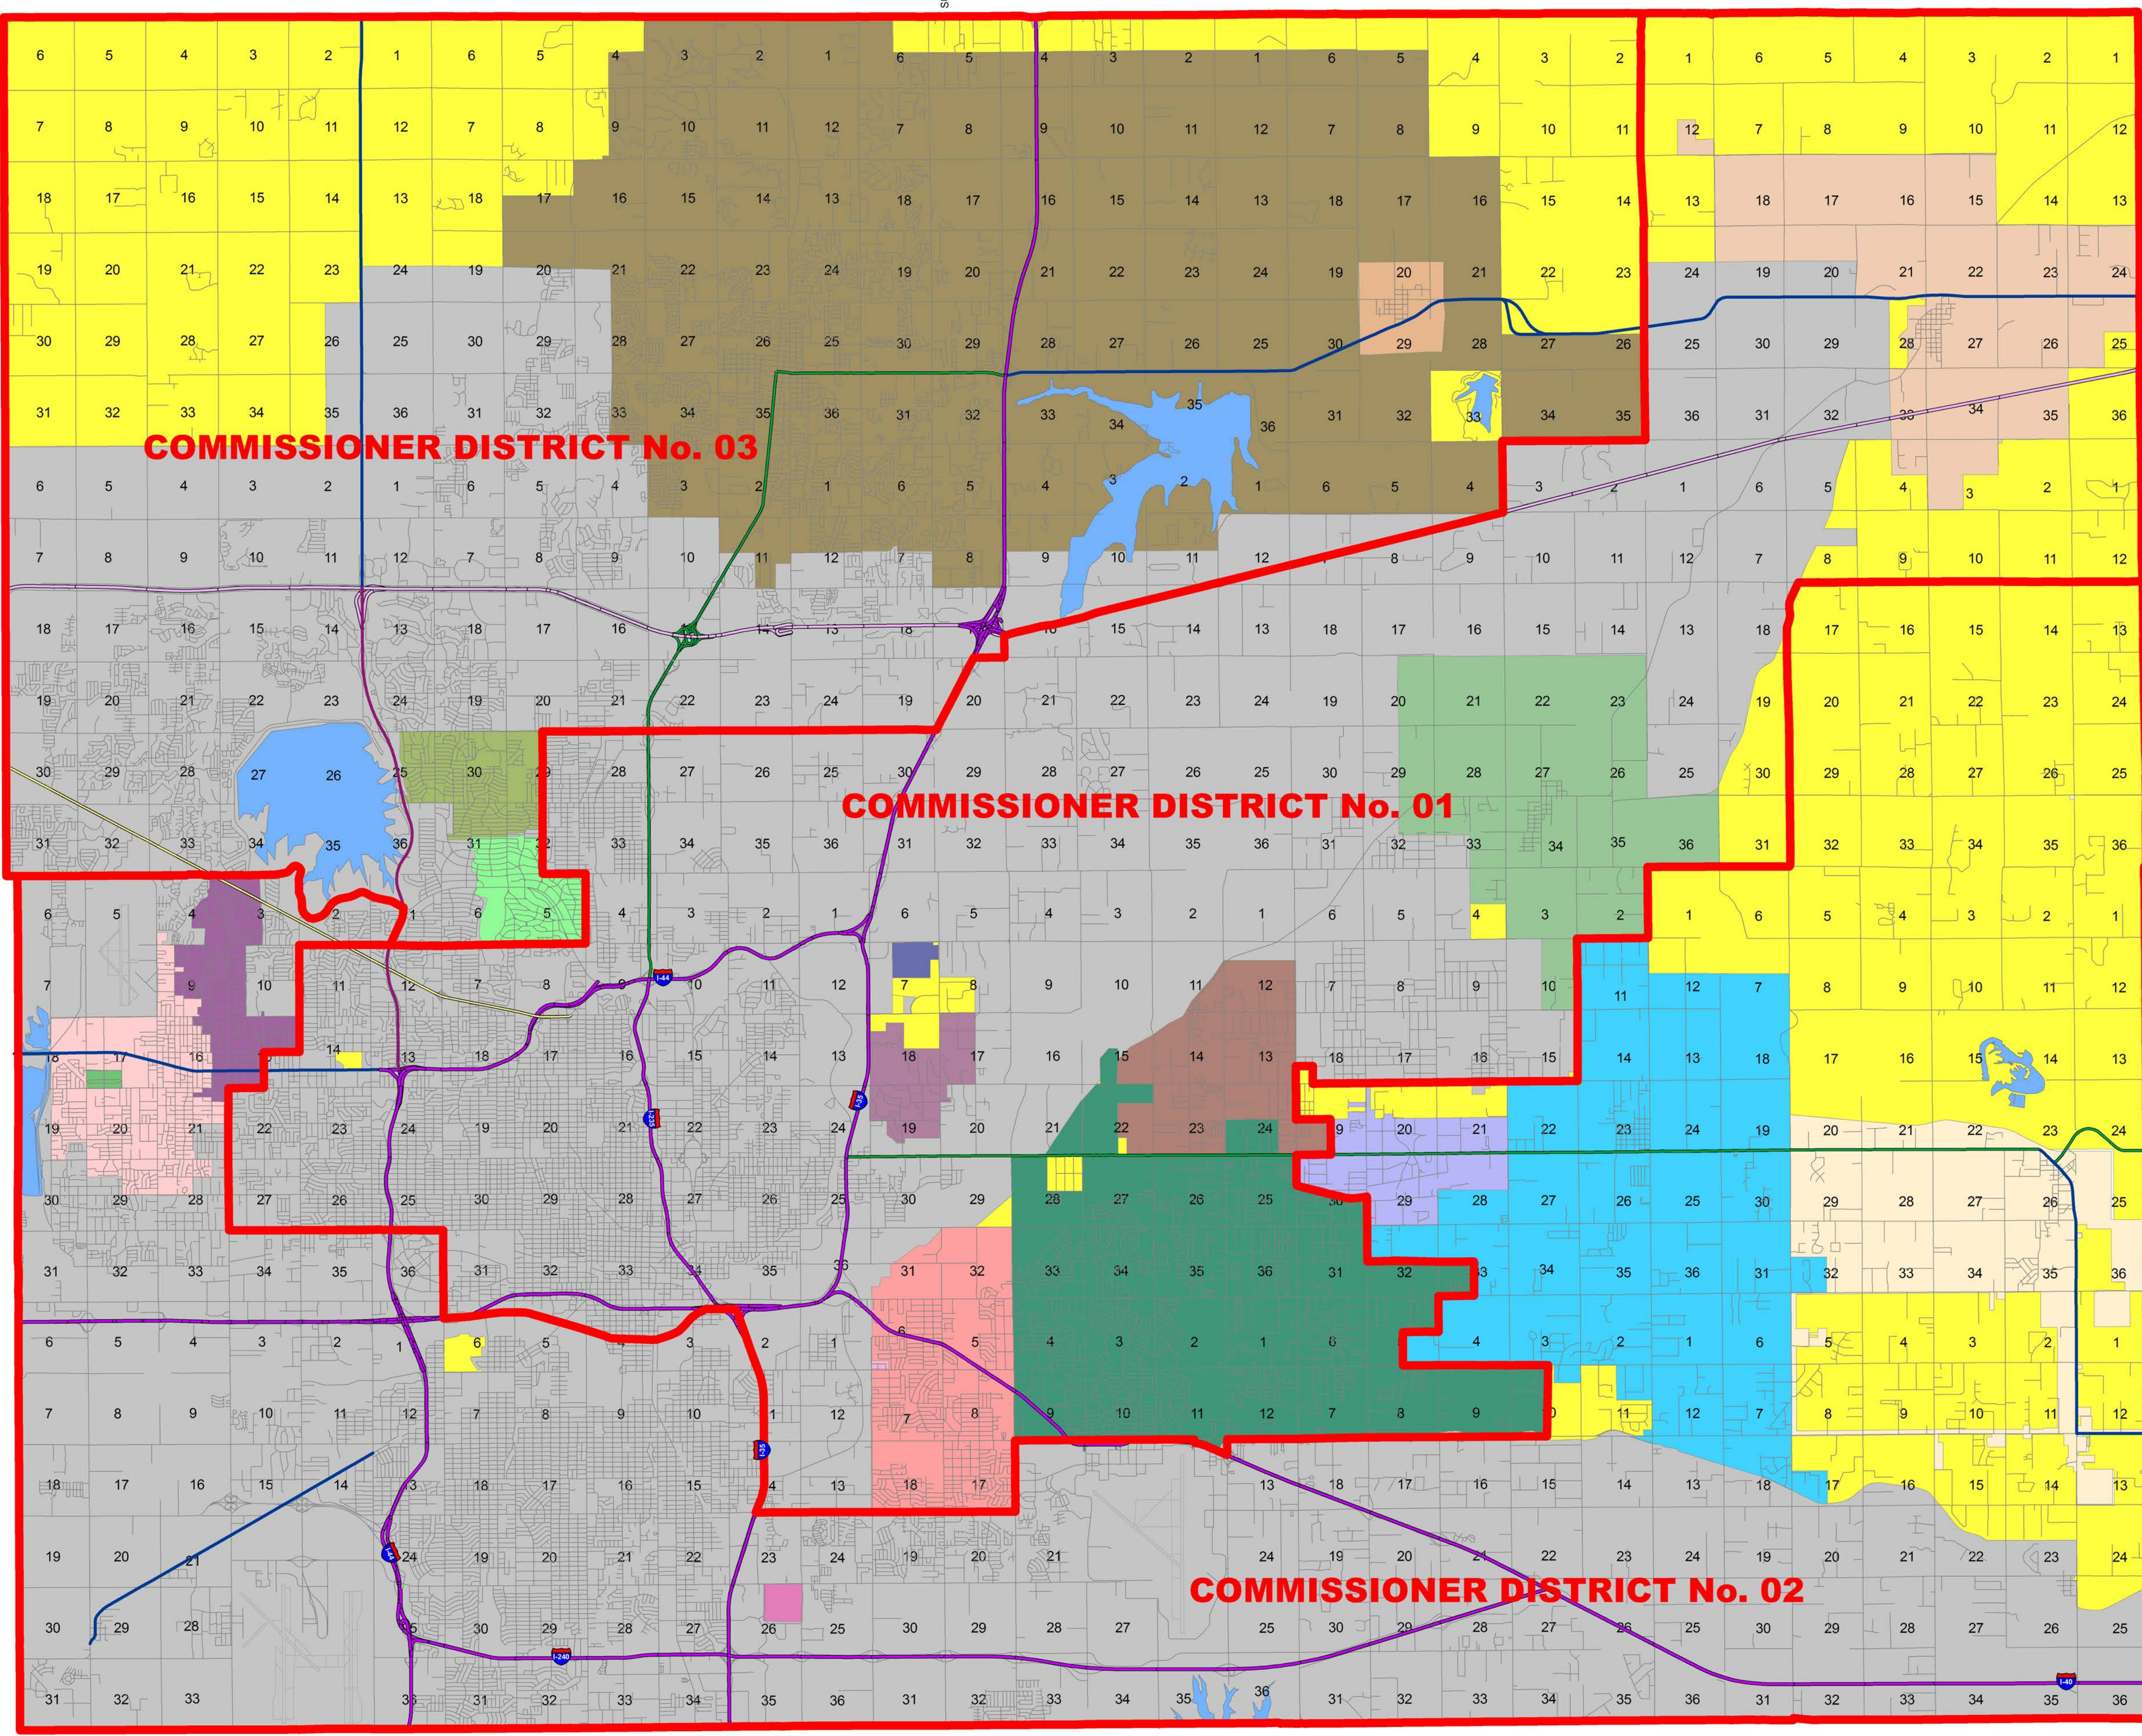

1 COUNTY LINE RD. NS299  
 2 COUNCIL RD. NS300  
 3 ROCKWELL AVE. NS301  
 4 MACARTHUR NS302  
 5 MERIDIAN AVE. NS303  
 6 PORTLAND NS304  
 7 MAY AVE. NS305  
 8 PENNSYLVANIA AVE. NS306  
 9 WESTERN AVE. NS307  
 10 SANTA FE NS308  
 11 HIGH / KELLY NS309  
 12 EASTERN AVE. NS310  
 13 BRYANT NS311  
 14 SUNNYLANE/COLTRANE NS312  
 15 SOONER RD. NS313  
 16 AIR DEPOT NS314  
 17 MIDWEST BLVD. NS315  
 18 DOUGLAS NS316  
 19 POST RD. NS317  
 20 WESTMINSTER NS318  
 21 ANDERSON RD. NS319  
 22 HIWASSEE NS320  
 23 HENNEY RD. NS321  
 24 CHOCTAW NS322  
 25 INDIAN MERIDIAN NS323  
 26 TRIPLE XXX NS324  
 27 PEEBLY RD. NS325  
 28 LUTHER RD. NS326  
 29 DOBBS RD. NS327  
 30 HARRAH RD. NS328  
 31 POTTAWATOMIE RD. NS329

25 248TH / WATERLOO RD. EW89  
 24 234TH / SORGHUM MILL EW90  
 23 220TH / COFFEE CREEK EW91  
 22 206TH / COVELL RD. EW92  
 21 192ND / DANFORTH RD. EW93  
 20 178TH / EDMOND RD. EW94  
 19 164TH / 15TH EW95  
 18 150TH / 33RD EW96  
 17 MEMORIAL RD. EW97  
 16 122ND EW98  
 15 108 TH / HEFNER RD. EW99  
 14 BRITTON RD. EW100  
 13 WILSHIRE EW101  
 12 63RD EW102  
 11 50TH EW103  
 10 36TH EW104  
 9 23RD EW105  
 8 10TH EW106  
 7 RENO EW107  
 6 15TH EW108  
 5 29TH EW109  
 4 44TH EW110  
 3 59TH EW111  
 2 74TH EW112  
 1 89TH EW113

25 248TH / WATERLOO RD. EW89 T-14-N  
 24 234TH / SORGHUM MILL EW90  
 23 220TH / COFFEE CREEK EW91  
 22 206TH / COVELL RD. EW92  
 21 192ND / DANFORTH RD. EW93  
 20 178TH / EDMOND RD. EW94  
 19 164TH / 15TH EW95 T-14-N  
 18 150TH / 33RD EW96 T-13-N  
 17 MEMORIAL RD. EW97  
 16 122ND EW98  
 15 108 TH / HEFNER RD. EW99  
 14 BRITTON RD. EW100  
 13 WILSHIRE EW101 T-13-N  
 12 63RD EW102 T-12-N  
 11 50TH EW103  
 10 36TH EW104  
 9 23RD EW105  
 8 10TH EW106  
 7 RENO EW107 T-12-N  
 6 15TH EW108 T-11-N  
 5 29TH EW109  
 4 44TH EW110  
 3 59TH EW111  
 2 74TH EW112  
 1 89TH EW113 T-11-N

R-4-W  
 R-4-W  
 R-3-W  
 R-3-W

R-3-W  
 R-2-W  
 R-2-W

R-2-W  
 R-1-W  
 R-1-W

R-1-W  
 R-1-E  
 R-1-E